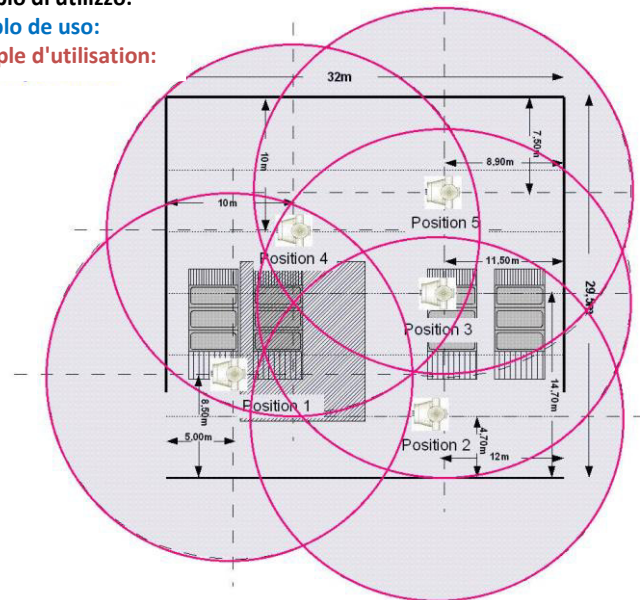

**88 dB**

**Misure dingombro, medidas dingombro, mesures dingombro:**

**700 x 1400 x 620 mm**

**Peso netto, peso neto, Poids net:**

**70 kg**

Controllo centrale (fino a 10 fan in un controllore) con una velocità - controllo è possibile. Anche con più economico coinvolgimento diretto Disponibile per / ventilatore.

Vi consiglieremo sul design per l'efficace posizionamento della corrente a getto Aire Ventilatori in vostra sala.

El control central (hasta 10 fans en un controlador) con una sola velocidad - el control es posible. Incluso con la participación directa más barato Disponible por / ventilador.

Le asesoramos en el diseño para el posicionamiento efectivo de la corriente en chorro Aire Los aficionados en su sala.

Commande centrale (jusqu'à 10 ventilateurs dans un contrôleur) avec une seule vitesse - contrôle est possible. Même avec la participation directe moins cher Disponible par / ventilateur.

Nous saurons vous conseiller sur la conception pour le positionnement efficace de l'Aire de jet Ventilateurs dans votre salle.

**Esempio di utilizzo:**

**Ejemplo de uso:**

**Exemple d'utilisation:**

**Armadio elettrico central**