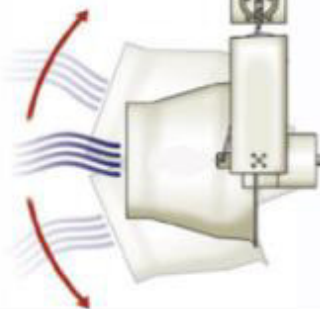

# JETSTREAM AIRE

- (I) La nostra soluzione contro polvere e lanugine!  
(ES) Nuestra solución contra el polvo y la pelusa!  
(F) Notre solution contre la poussière et les peluches!

Rotazione di 360 °  
Rotación de 360 °  
Rotation de 360 °

160 ° su e giù  
oscillazione  
160 ° y swing  
hacia abajo  
160 ° et bascule  
vers le bas

## Funzione:

È stato studiato per la pulizia degli opifici industriali dai pelucchi di cotone e polvere, tramite un impianto a soffitto. Con l'uso regolare, si eviteranno successive contaminazioni. Inoltre si può avere una migliore circolazione dell'aria, attraverso l'utilizzo durante il giorno. Questo migliorerà sensibilmente la qualità dell'aria negli ambienti. Attraverso il suo sistema oscillante e rotante, coperto da brevetto, Jetstream Aire pulirà da pelucchi e polvere un'area completa entro il raggio di 15 metri. Inoltre esso previene il rischio di incendio nella lavanderia. Dovrebbe funzionare almeno 1 ora, ogni notte.

## Operación:

El ventilador Jetstream Aire está diseñado para el edificio industrial de la construcción del techo de la pelusa limpia de forma preventiva o para proteger contra nueva colección.

También se puede utilizar para una mejor circulación de aire en salas.